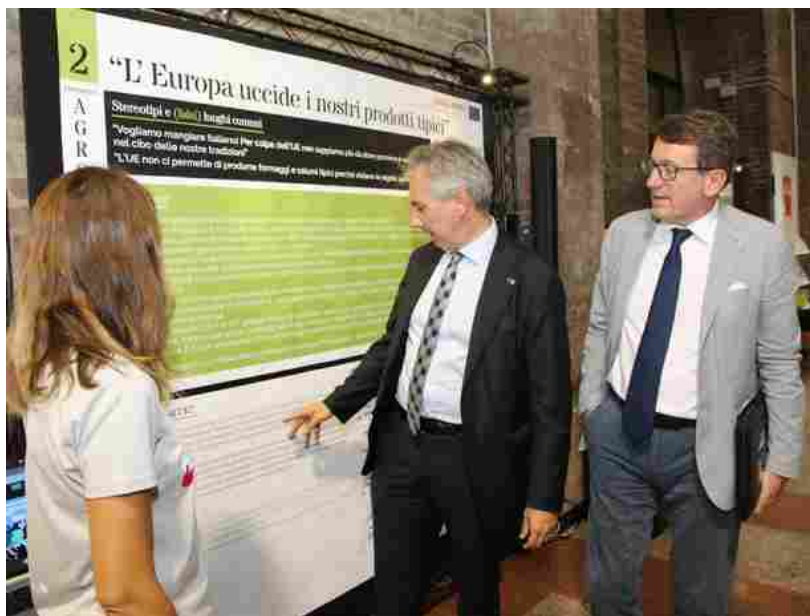

Sassuolo Lab Srl
Padiglione D4 - Stand 053

SASSUOLOLAB
STRUMENTAZIONE PER INDUSTRIE CERAMICHE E LABORATORI
INSTRUMENTS FOR CERAMICS INDUSTRY AND LABORATORIES

» Modena

Fake news sull'Europa: il sindaco di Modena con Gaudina (Commissione Ue), alla presentazione di "Sarà vero?"

14 Set 2018

Lavoro Modena

Italia Modena

Modena di

TECNARGILLA
IL FUTURO DELLA CERAMICA
24 / 28 SETTEMBRE 2018
www.tecnargilla.it

OTTICA VERONA
LIBERIO DI SPINOLI
PROFESSIONALITA' E CONVENIENZA
occhiali da vista - lenti a contatto

"La disinformazione erode la fiducia nelle istituzioni e nei mezzi di comunicazione, quindi danneggia la democrazia". Lo ha affermato il sindaco di Modena Gian Carlo Muzzarelli alla presentazione, insieme al capo della Rappresentanza a Milano della Commissione europea Massimo Gaudina, della mostra laboratorio "Sarà vero? Leggende metropolitane a marchio Ue" in programma fino a domenica 16 settembre nell'ambito del Festivalfilosofia sulla "Verità".

Tra i pannelli allestiti nella sede del centro di informazione Europe Direct in Piazza Grande a Modena, i video della campagna promossa dalle istituzioni europee "#UEverofalso" e le tante persone che si sono cimentate nei quiz per individuare le fake news, il sindaco Muzzarelli ha sottolineato come sia sempre più irrinunciabile "per un cittadino attivo e consapevole sviluppare la capacità di distinguere una notizia vera da una falsa o inesatta" per mantenere "un ecosistema dell'informazione ben funzionante, libero e pluralistico". Ed è per questo che bisogna porre grande attenzione a trasparenza, diversità e credibilità delle informazioni, incentivare sostenendo il giornalismo di qualità, garantendo i processi elettorali, la comunicazione strategica e la promozione dell'alfabetizzazione mediatica".